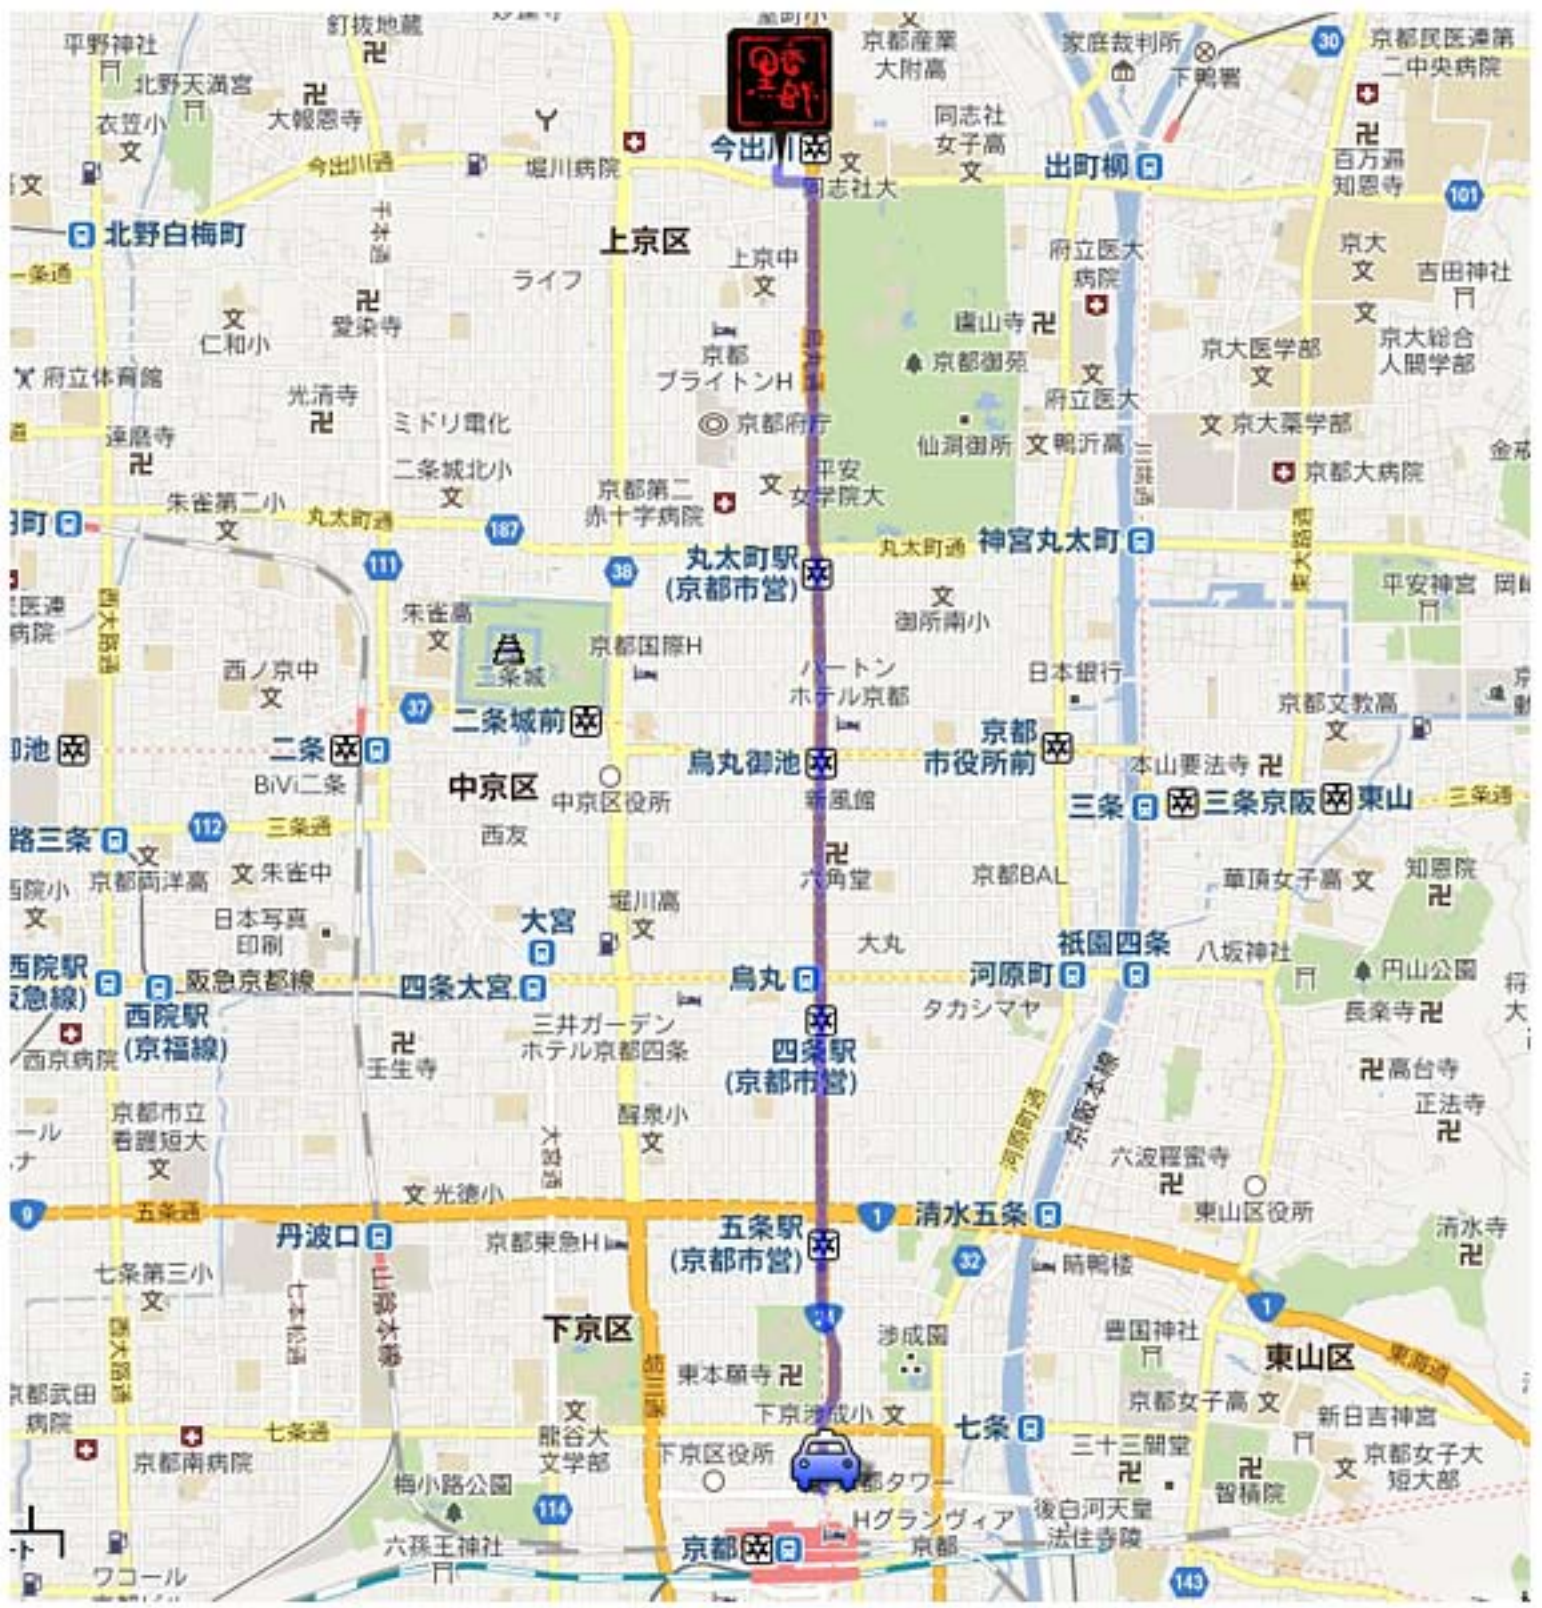

株式会社 黒香師工房へのアクセス(広域)

〒602-0034 京都市上京区築山南半町240 花の御所 katsutarou館
TEL : 075-432-5501

■JR京都駅からタクシー・お車で
「今出川室町を北へ50メートル」 おおよそ15分（交通渋滞により変わります。）

■京都市バスで
京都駅より 市バス 51 59 102 201 203系統乗車
「烏丸今出川」バス停下車 徒歩5分

株式会社 黒香師工房へのアクセス

〒602-0034 京都市上京区築山南半町240 花の御所 katsutarou館
TEL : 075-432-5501

■地下鉄烏丸線で
「今出川駅」下車 4番出口（烏丸今出川北西）から徒歩5分

株式会社 黒香師工房へのアクセス(広域)

〒602-0034 京都市上京区築山南半町240 花の御所 katsutarou館
TEL : 075-432-5501